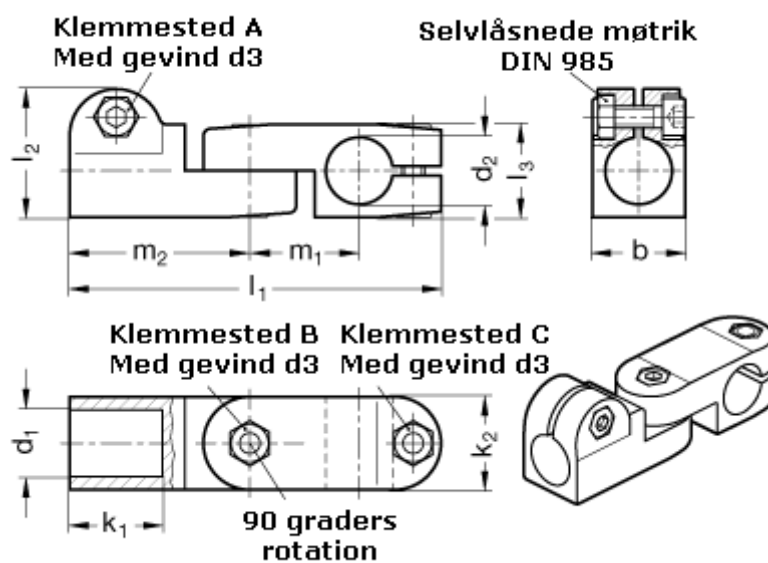

Varenummer: 20287B18B142SW  
Beskrivelse: E+G laskeforbindelse  
GN287-B18-B14-2-SW

## Mål

b = 25	m1 = 29.5
d1 = B18	m2 = 48.5
d2 = B14	
d3 = M 6	
k1 = 25	
k2 = 25	
l1 = 100	
l2 = 34.5	